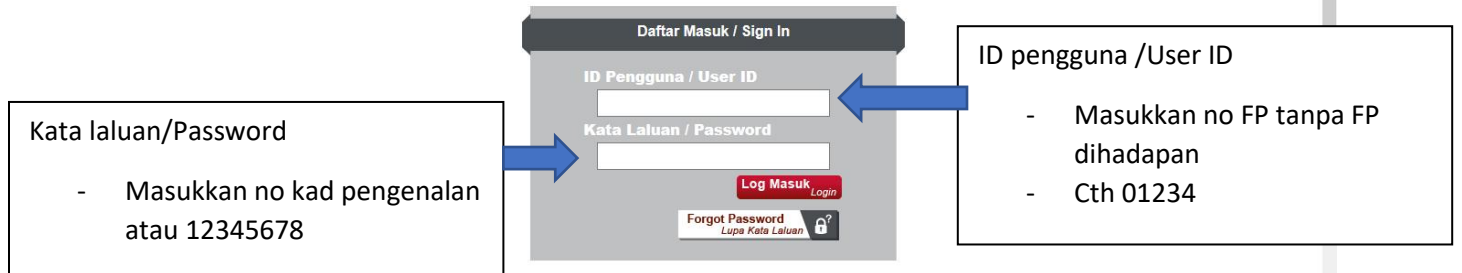

MANUAL LOGIN DAN LOGOUT SPMP

ALAMAT : smpkb.kptm.edu.my/portal

PERLU DI INGATKAN JIKA PENGGUNA TIDAK LOGOUT DENGAN BETUL 1 POPUP WARNING AKAN KELUAR DAN INTERFACE DAFTAR MASUK DITUKARKAN KEPADA PENGESAHAN NO KAD PENGENALAN

Sistem Pengurusan
MAKLUMAT PELAJAR (SPMP), KPTM
Student Information Management System

Kata Laluan/Password
- Masukkan password

Daftar Masuk / Sign In

No. Pengenalan / Identification No.

Kata Laluan / Password