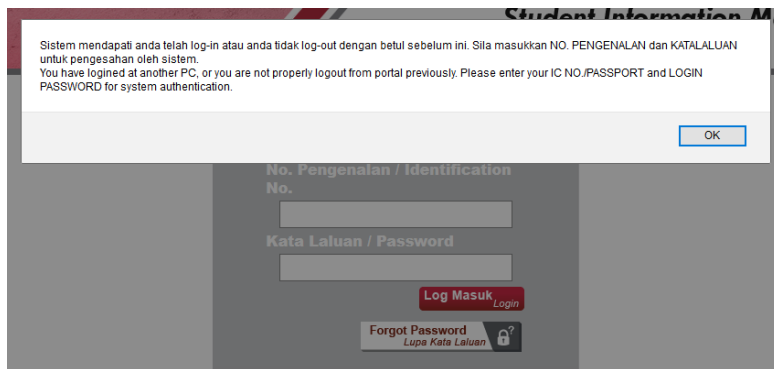

MANUAL LOGIN DAN LOGOUT SPMP

ALAMAT : smpkb.kptm.edu.my/portal

PERLU DI INGATKAN JIKA PENGGUNA TIDAK LOGOUT DENGAN BETUL 1 POPUP WARNING AKAN KELUAR DAN INTERFACE DAFTAR MASUK DITUKARKAN KEPADA PENGESAHAN NO KAD PENGENALAN